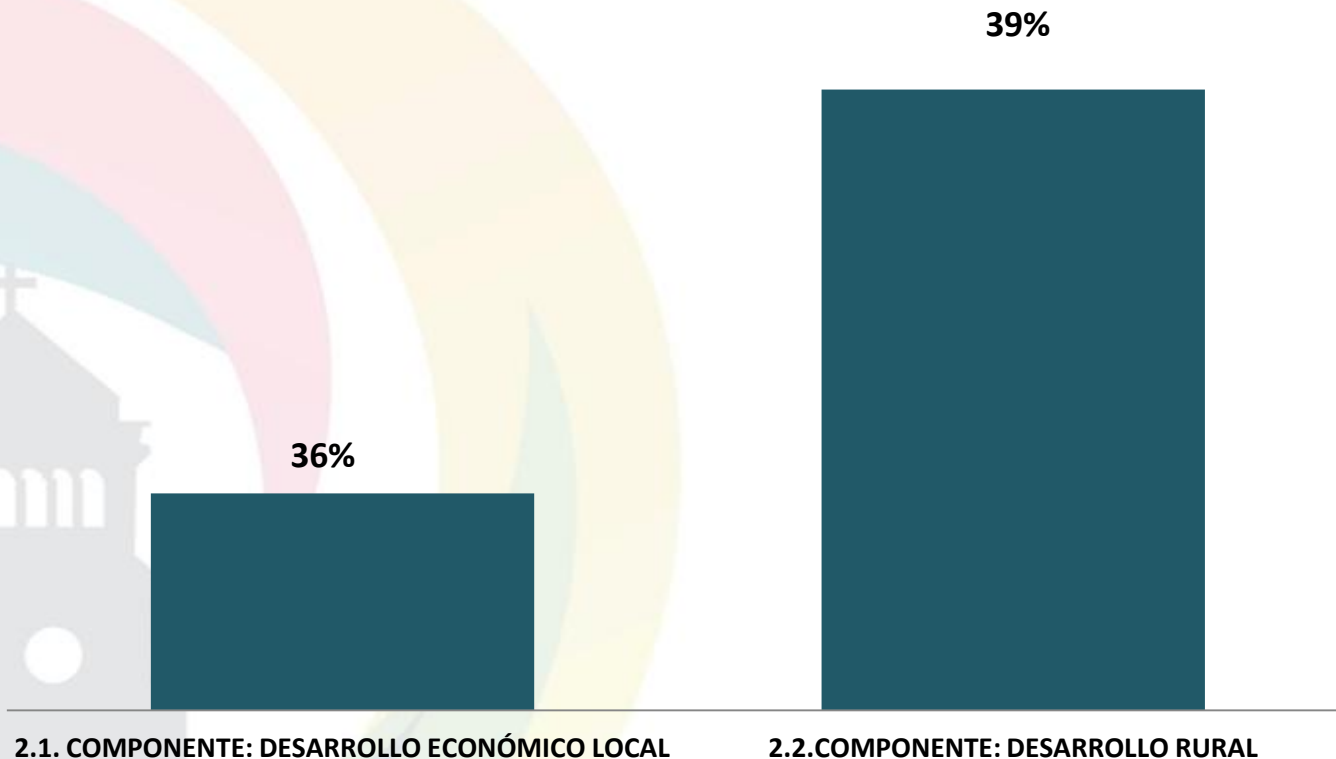

¡Unidos Hacemos Más!

AVANCE FÍSICO POR COMPONENTE

LÍNEA 1: GIRARDOTA PLURAL Y CON INCLUSIÓN SOCIAL

AVANCE LÍNEA 1: 30,13%

LINEA 2. GIRARDOTA INNOVADORA CON DESARROLLO ECONÓMICO LOCAL.

AVANCE LÍNEA 2: 38%

Girardota
¡Unidos Hacemos Más!

LINEA 3. GIRARDOTA HABITABLE

AVANCE LÍNEA 3: 17%

¡Unidos Hacemos Más!

Girardota
¡Unidos Hacemos Más!

LÍNEA 4. GIRARDOTA TRANSPARENTE Y PARTICIPATIVA

AVANCE LÍNEA 4: 33%

¡Unidos Hacemos Más!

Girardota
¡Unidos Hacemos Más!

LINEA 5. GIRARDOTA INTEGRADA CON LA REGIÓN

AVANCE LÍNEA 4: 13%

¡Unidos Hacemos Más!

PORCENTAJE DE AVANDE DEL PDM

- 1. GIRARDOTA PLURAL Y CON INCLUSION SOCIAL.
- 2. GIRARDOTA INNOVADORA CON DESARROLLO ECONÓMICO LOCAL.
- 3. GIRARDOTA HABITABLE.
- 4. GIRARDOTA TRANSPARENTE Y PARTICIPATIVA.
- 5. GIRARDOTA INTEGRADA CON LA REGION