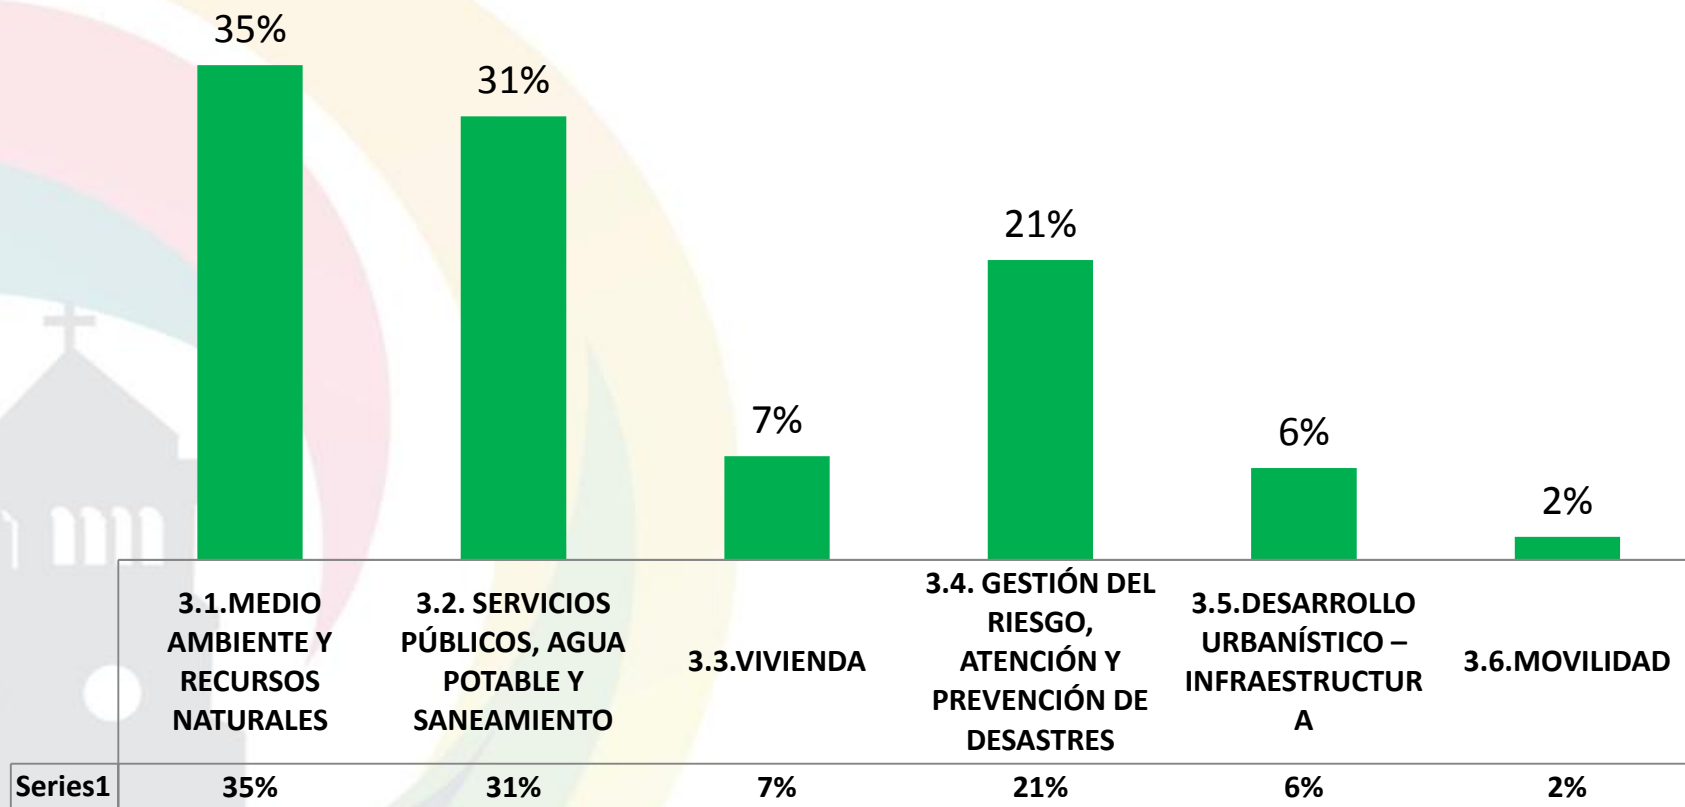

PONDERACIÓN POR COMPONENTE DEL PDM

¡Unidos Hacemos Más!

3. RESULTADOS DEL SEGUIMIENTO AL PDM

INFORMACIÓN GLOBAL, POR LÍNEA Y POR COMPONENTE

Girardota
¡Unidos Hacemos Más!

AVANCE FÍSICO POR LÍNEA DEL PDM

AVANCE GLOBAL DEL PDM 26,1%

¡Unidos Hacemos Más!

AVANCE FÍSICO POR COMPONENTE

LÍNEA 1: GIRARDOTA PLURAL Y CON INCLUSIÓN SOCIAL

AVANCE LÍNEA 1: 30,13%

LINEA 2. GIRARDOTA INNOVADORA CON DESARROLLO ECONÓMICO LOCAL.

AVANCE LÍNEA 2: 38%

Girardota
¡Unidos Hacemos Más!

LINEA 3. GIRARDOTA HABITABLE

AVANCE LÍNEA 3: 17%

¡Unidos Hacemos Más!

Girardota
¡Unidos Hacemos Más!

LÍNEA 4. GIRARDOTA TRANSPARENTE Y PARTICIPATIVA

AVANCE LÍNEA 4: 33%

¡Unidos Hacemos Más!

Girardota
¡Unidos Hacemos Más!

LINEA 5. GIRARDOTA INTEGRADA CON LA REGIÓN

AVANCE LÍNEA 4: 13%

¡Unidos Hacemos Más!

PORCENTAJE DE AVANDE DEL PDM

- 1. GIRARDOTA PLURAL Y CON INCLUSION SOCIAL.
- 2. GIRARDOTA INNOVADORA CON DESARROLLO ECONÓMICO LOCAL.
- 3. GIRARDOTA HABITABLE.
- 4. GIRARDOTA TRANSPARENTE Y PARTICIPATIVA.
- 5. GIRARDOTA INTEGRADA CON LA REGION