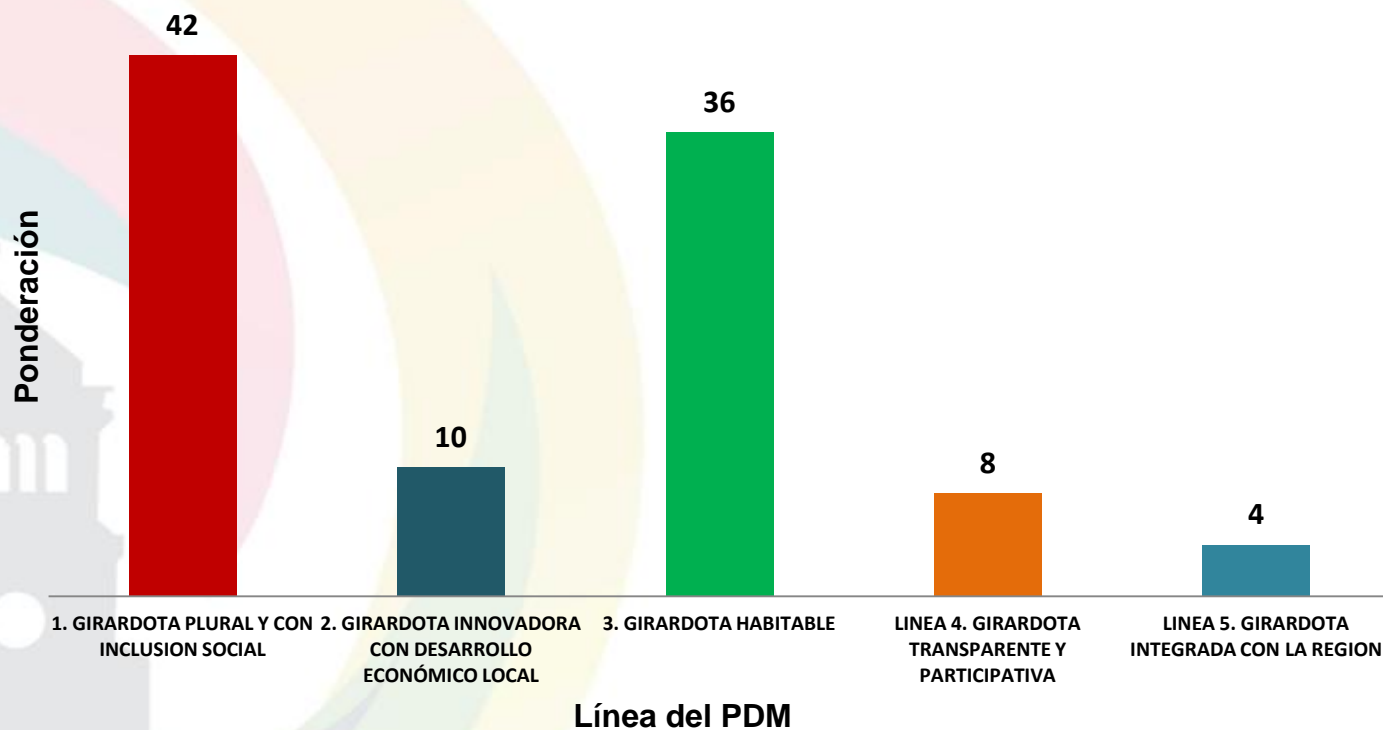

GIRARDOTA TRANSPARENTE Y PARTICIPATIVA

GIRARDOTA INTEGRADA CON LA REGIÓN

¡Unidos Hacemos Más!

Girardota
¡Unidos Hacemos Más!

COMPONENTES DEL PLAN DE DESARROLLO MUNICIPAL

LÍNEA	COMPONENTE
GIRARDOTA PLURAL Y CON INCLUSIÓN SOCIAL	1.1 EDUCACIÓN
	1.2 CULTURA
	1.3 SALUD
	1.4 PROTECCIÓN SOCIAL – GRUPOS POBLACIONALES
	1.5 DEPORTE, RECREACIÓN, ...
	1.6 SEGURIDAD CIUDADANA, PAZ, ...
	1.7 SEGURIDAD VIAL
GIRARDOTA INNOVADORA CON DESARROLLO ECONÓMICO LOCAL	2.1 DESARROLLO ECONÓMICO LOCAL
	2.2 DESARROLLO RURAL
GIRARDOTA HABITABLE	3.1. MEDIO AMBIENTE Y RECURSOS NATURALES
	3.2. SERVICIOS PÚBLICOS, AGUA POTABLE Y SANEAMIENTO
	3.3. VIVIENDA
	3.4 GESTIÓN DEL RIESGO, ATENCIÓN Y PREVENCIÓN
	3.5 DESARROLLO URBANÍSTICO, INFRAESTRUCTURA
	3.6 MOVILIDAD
GIRARDOTA TRANSPARENTE Y PARTICIPATIVA	4.1 GOBERNANZA
	4.2 INSTITUCIONALIDAD
GIRARDOTA INTEGRADA CON LA REGIÓN	5.1 INTEGRACIÓN CON LA REGIÓN

¡Unidos Hacemos Más!

2. PONDERACIONES PARA EL SEGUIMIENTO AL PDM

INFORMACIÓN POR LÍNEA Y COMPONENTE

Girardota
¡Unidos Hacemos Más!

PONDERACIÓN POR LÍNEA DEL PDM

¡Unidos Hacemos Más!

Girardota
¡Unidos Hacemos Más!

PONDERACIÓN POR COMPONENTE DEL PDM

¡Unidos Hacemos Más!

3. RESULTADOS DEL SEGUIMIENTO AL PDM

INFORMACIÓN GLOBAL, POR LÍNEA Y POR COMPONENTE

Girardota
¡Unidos Hacemos Más!

AVANCE FÍSICO POR LÍNEA DEL PDM

AVANCE GLOBAL DEL PDM 26,1%

¡Unidos Hacemos Más!

AVANCE FÍSICO POR COMPONENTE

LÍNEA 1: GIRARDOTA PLURAL Y CON INCLUSIÓN SOCIAL

AVANCE LÍNEA 1: 30,13%

LINEA 2. GIRARDOTA INNOVADORA CON DESARROLLO ECONÓMICO LOCAL.

AVANCE LÍNEA 2: 38%

Girardota
¡Unidos Hacemos Más!