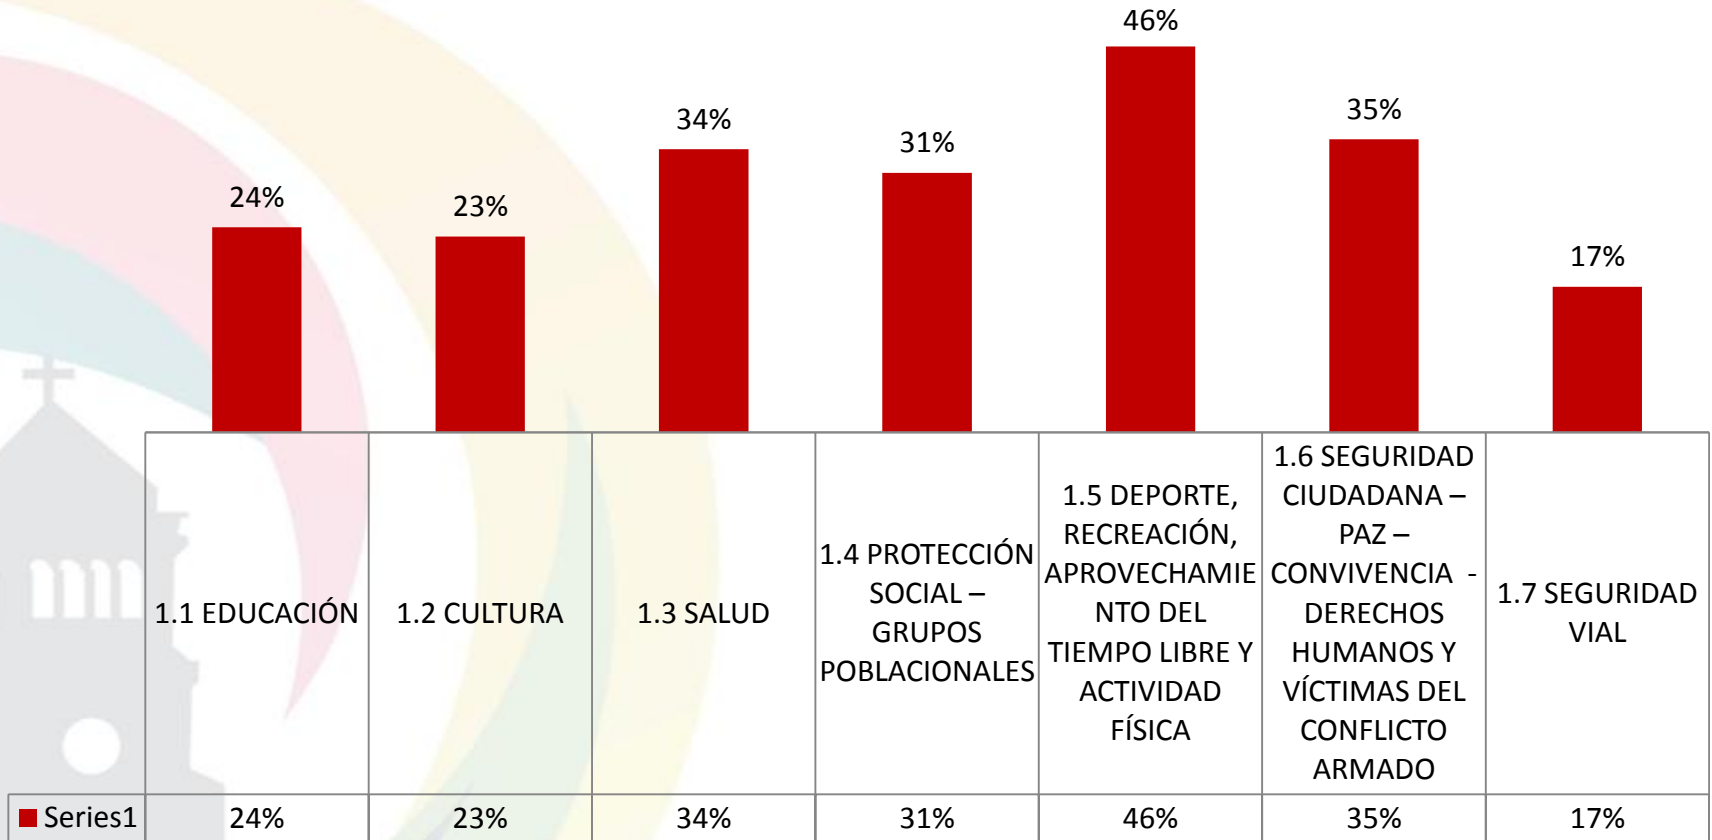

PONDERACIÓN POR COMPONENTE DEL PDM

¡Unidos Hacemos Más!

3. RESULTADOS DEL SEGUIMIENTO AL PDM

INFORMACIÓN GLOBAL, POR LÍNEA Y POR COMPONENTE

Girardota
¡Unidos Hacemos Más!

AVANCE FÍSICO POR LÍNEA DEL PDM

AVANCE GLOBAL DEL PDM 26,1%

¡Unidos Hacemos Más!

AVANCE FÍSICO POR COMPONENTE

LÍNEA 1: GIRARDOTA PLURAL Y CON INCLUSIÓN SOCIAL

AVANCE LÍNEA 1: 30,13%

LINEA 2. GIRARDOTA INNOVADORA CON DESARROLLO ECONÓMICO LOCAL.

AVANCE LÍNEA 2: 38%

Girardota
¡Unidos Hacemos Más!