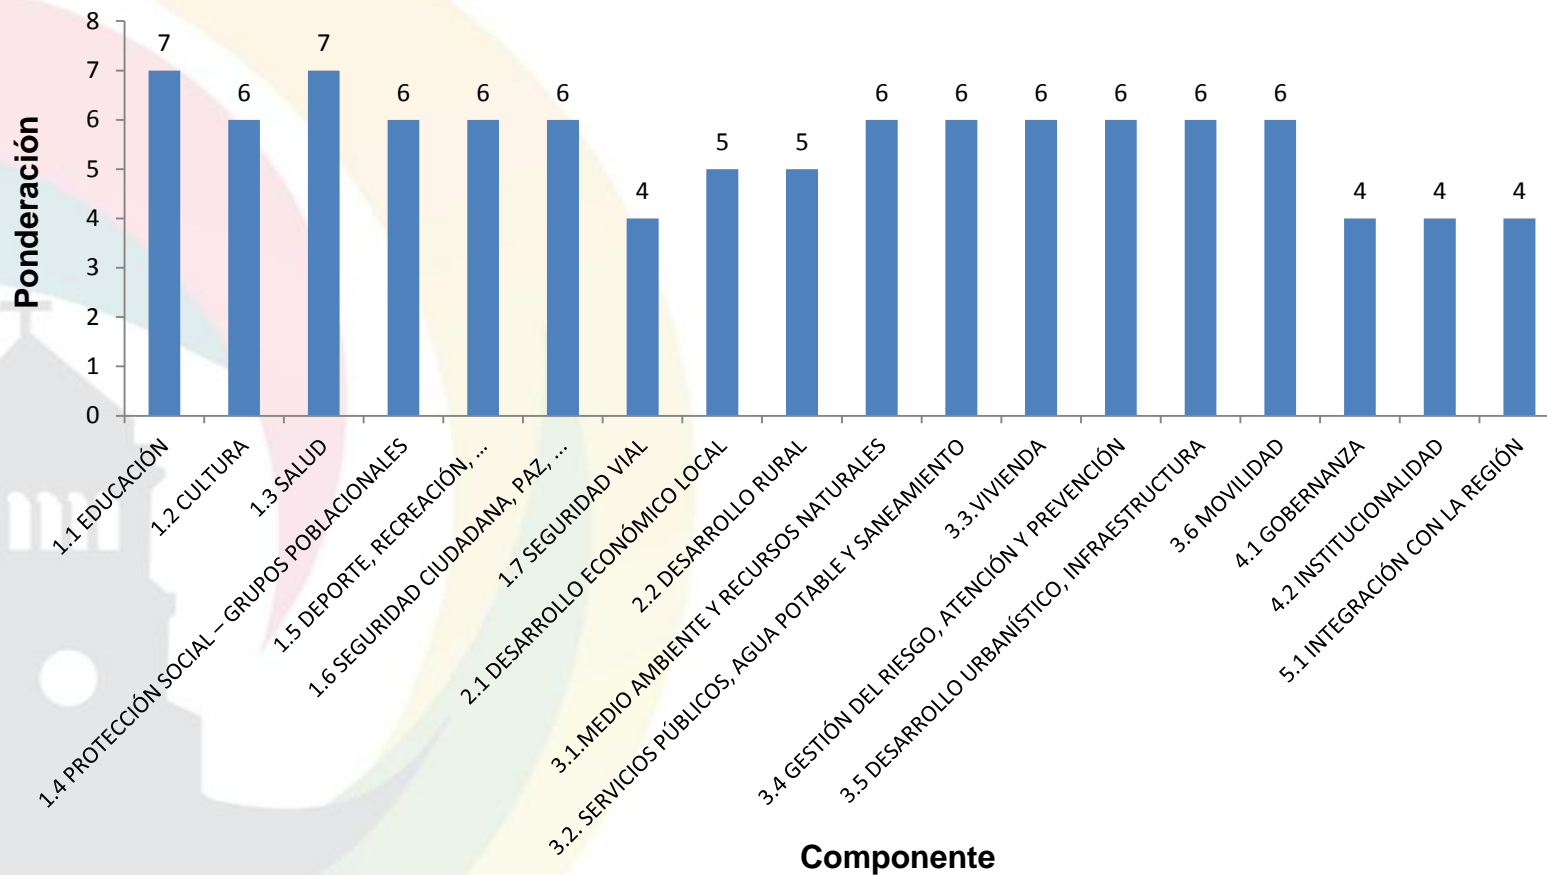

GIRARDOTA TRANSPARENTE Y PARTICIPATIVA

GIRARDOTA INTEGRADA CON LA REGIÓN

¡Unidos Hacemos Más!

Girardota
¡Unidos Hacemos Más!

COMPONENTES DEL PLAN DE DESARROLLO MUNICIPAL

LÍNEA	COMPONENTE
GIRARDOTA PLURAL Y CON INCLUSIÓN SOCIAL	1.1 EDUCACIÓN
	1.2 CULTURA
	1.3 SALUD
	1.4 PROTECCIÓN SOCIAL – GRUPOS POBLACIONALES
	1.5 DEPORTE, RECREACIÓN, ...
	1.6 SEGURIDAD CIUDADANA, PAZ, ...
	1.7 SEGURIDAD VIAL
GIRARDOTA INNOVADORA CON DESARROLLO ECONÓMICO LOCAL	2.1 DESARROLLO ECONÓMICO LOCAL
	2.2 DESARROLLO RURAL
GIRARDOTA HABITABLE	3.1. MEDIO AMBIENTE Y RECURSOS NATURALES
	3.2. SERVICIOS PÚBLICOS, AGUA POTABLE Y SANEAMIENTO
	3.3. VIVIENDA
	3.4 GESTIÓN DEL RIESGO, ATENCIÓN Y PREVENCIÓN
	3.5 DESARROLLO URBANÍSTICO, INFRAESTRUCTURA
	3.6 MOVILIDAD
GIRARDOTA TRANSPARENTE Y PARTICIPATIVA	4.1 GOBERNANZA
	4.2 INSTITUCIONALIDAD
GIRARDOTA INTEGRADA CON LA REGIÓN	5.1 INTEGRACIÓN CON LA REGIÓN

¡Unidos Hacemos Más!

2. PONDERACIONES PARA EL SEGUIMIENTO AL PDM

INFORMACIÓN POR LÍNEA Y COMPONENTE

Girardota
¡Unidos Hacemos Más!

PONDERACIÓN POR LÍNEA DEL PDM

¡Unidos Hacemos Más!

Girardota
¡Unidos Hacemos Más!

PONDERACIÓN POR COMPONENTE DEL PDM

¡Unidos Hacemos Más!

3. RESULTADOS DEL SEGUIMIENTO AL PDM

INFORMACIÓN GLOBAL, POR LÍNEA Y POR COMPONENTE

Girardota
¡Unidos Hacemos Más!

AVANCE FÍSICO POR LÍNEA DEL PDM

AVANCE GLOBAL DEL PDM 26,1%

¡Unidos Hacemos Más!

AVANCE FÍSICO POR COMPONENTE

LÍNEA 1: GIRARDOTA PLURAL Y CON INCLUSIÓN SOCIAL

AVANCE LÍNEA 1: 30,13%

LINEA 2. GIRARDOTA INNOVADORA CON DESARROLLO ECONÓMICO LOCAL.

AVANCE LÍNEA 2: 38%

Girardota
¡Unidos Hacemos Más!