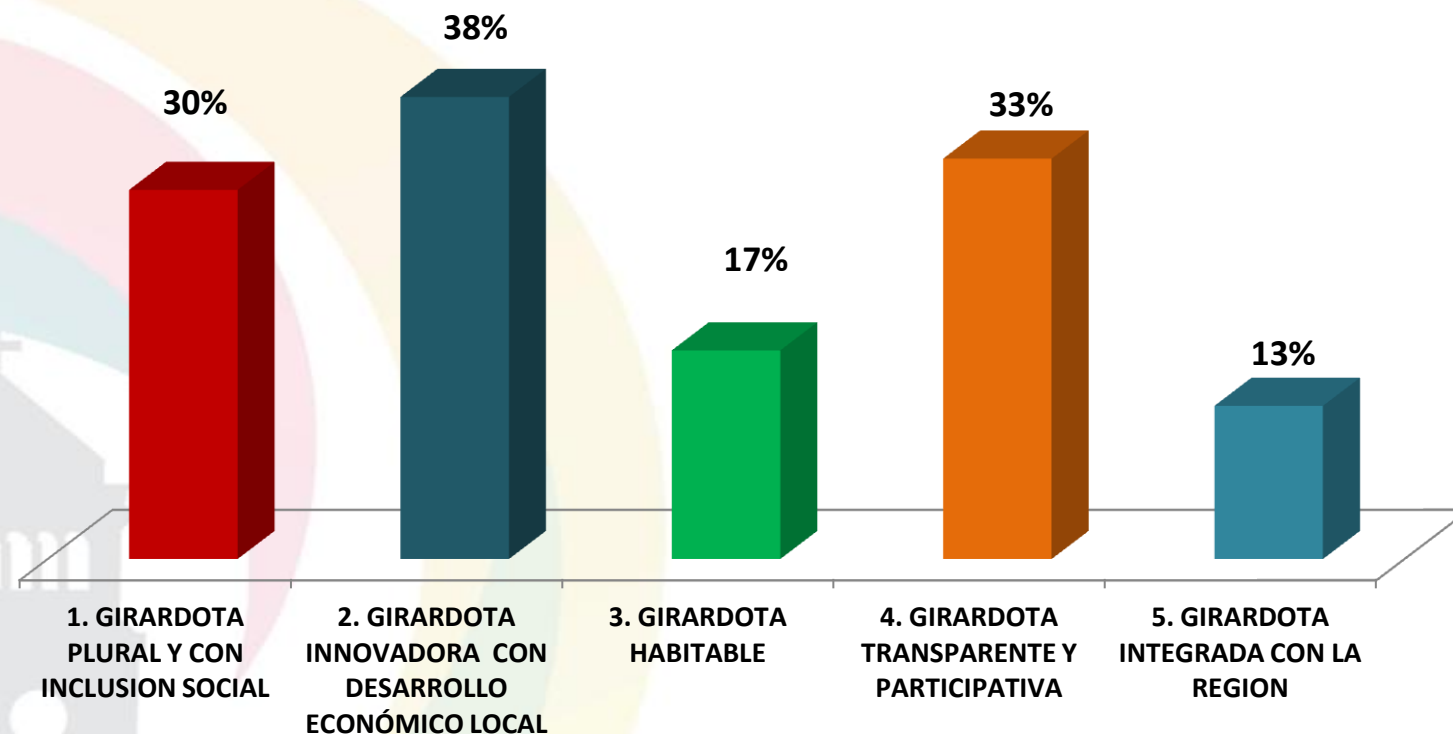

GIRARDOTA TRANSPARENTE Y PARTICIPATIVA

GIRARDOTA INTEGRADA CON LA REGIÓN

¡Unidos Hacemos Más!

Girardota
¡Unidos Hacemos Más!

COMPONENTES DEL PLAN DE DESARROLLO MUNICIPAL

LÍNEA	COMPONENTE
GIRARDOTA PLURAL Y CON INCLUSIÓN SOCIAL	1.1 EDUCACIÓN
	1.2 CULTURA
	1.3 SALUD
	1.4 PROTECCIÓN SOCIAL – GRUPOS POBLACIONALES
	1.5 DEPORTE, RECREACIÓN, ...
	1.6 SEGURIDAD CIUDADANA, PAZ, ...
	1.7 SEGURIDAD VIAL
GIRARDOTA INNOVADORA CON DESARROLLO ECONÓMICO LOCAL	2.1 DESARROLLO ECONÓMICO LOCAL
	2.2 DESARROLLO RURAL
GIRARDOTA HABITABLE	3.1. MEDIO AMBIENTE Y RECURSOS NATURALES
	3.2. SERVICIOS PÚBLICOS, AGUA POTABLE Y SANEAMIENTO
	3.3. VIVIENDA
	3.4 GESTIÓN DEL RIESGO, ATENCIÓN Y PREVENCIÓN
	3.5 DESARROLLO URBANÍSTICO, INFRAESTRUCTURA
	3.6 MOVILIDAD
GIRARDOTA TRANSPARENTE Y PARTICIPATIVA	4.1 GOBERNANZA
	4.2 INSTITUCIONALIDAD
GIRARDOTA INTEGRADA CON LA REGIÓN	5.1 INTEGRACIÓN CON LA REGIÓN

PONDERACIÓN POR COMPONENTE DEL PDM

¡Unidos Hacemos Más!

3. RESULTADOS DEL SEGUIMIENTO AL PDM

INFORMACIÓN GLOBAL, POR LÍNEA Y POR COMPONENTE

Girardota
¡Unidos Hacemos Más!

AVANCE FÍSICO POR LÍNEA DEL PDM

AVANCE GLOBAL DEL PDM 26,1%

¡Unidos Hacemos Más!

AVANCE FÍSICO POR COMPONENTE

LÍNEA 1: GIRARDOTA PLURAL Y CON INCLUSIÓN SOCIAL

AVANCE LÍNEA 1: 30,13%

LINEA 2. GIRARDOTA INNOVADORA CON DESARROLLO ECONÓMICO LOCAL.

AVANCE LÍNEA 2: 38%

Girardota
¡Unidos Hacemos Más!

LINEA 3. GIRARDOTA HABITABLE

AVANCE LÍNEA 3: 17%

¡Unidos Hacemos Más!

Girardota
¡Unidos Hacemos Más!

LÍNEA 4. GIRARDOTA TRANSPARENTE Y PARTICIPATIVA

AVANCE LÍNEA 4: 33%

¡Unidos Hacemos Más!

Girardota
¡Unidos Hacemos Más!