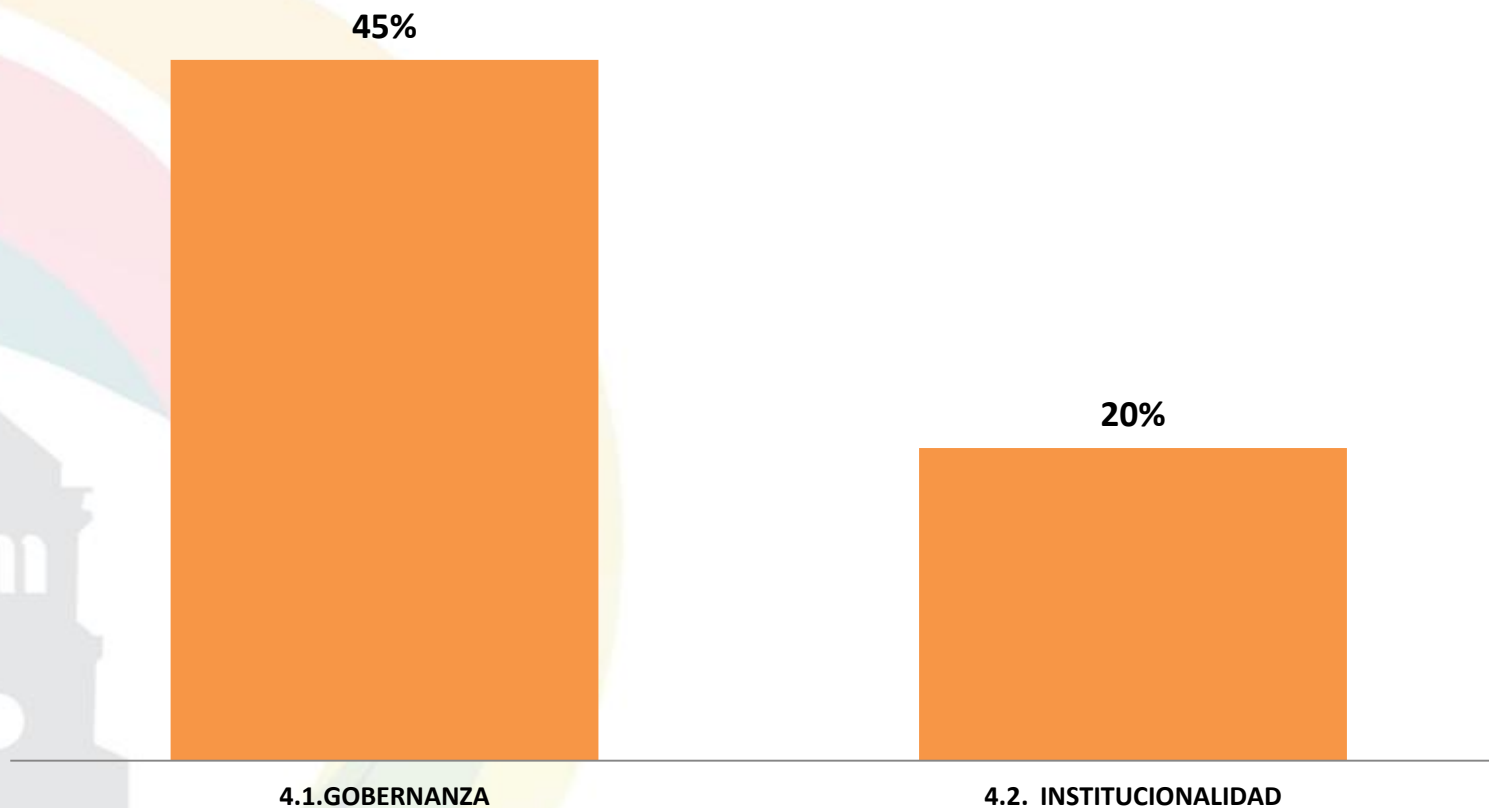

¡Unidos Hacemos Más!

AVANCE FÍSICO POR COMPONENTE

LÍNEA 1: GIRARDOTA PLURAL Y CON INCLUSIÓN SOCIAL

AVANCE LÍNEA 1: 30,13%

LINEA 2. GIRARDOTA INNOVADORA CON DESARROLLO ECONÓMICO LOCAL.

AVANCE LÍNEA 2: 38%

Girardota
¡Unidos Hacemos Más!

LINEA 3. GIRARDOTA HABITABLE

AVANCE LÍNEA 3: 17%

¡Unidos Hacemos Más!

Girardota
¡Unidos Hacemos Más!

LÍNEA 4. GIRARDOTA TRANSPARENTE Y PARTICIPATIVA

AVANCE LÍNEA 4: 33%

¡Unidos Hacemos Más!

Girardota
¡Unidos Hacemos Más!

LINEA 5. GIRARDOTA INTEGRADA CON LA REGIÓN

AVANCE LÍNEA 4: 13%

¡Unidos Hacemos Más!

PORCENTAJE DE AVANDE DEL PDM

- 1. GIRARDOTA PLURAL Y CON INCLUSION SOCIAL.
- 2. GIRARDOTA INNOVADORA CON DESARROLLO ECONÓMICO LOCAL.
- 3. GIRARDOTA HABITABLE.
- 4. GIRARDOTA TRANSPARENTE Y PARTICIPATIVA.
- 5. GIRARDOTA INTEGRADA CON LA REGION